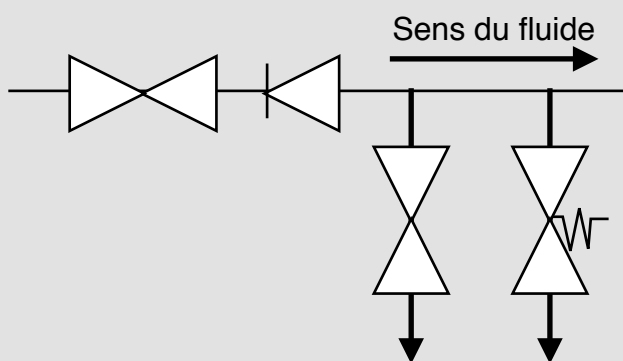

Robinet d'arrêt

Robinet de puisage / lave linge / lave vaisselle

Robinet d'arrêt avec vidange

Compteur d'eau froide

(EF = Eau Froide / EC = Eau chaude / GN = Gaz naturel)

Anti belier à ressort

Anti belier à air

Groupe de sécurité « Simplifier »

Groupe de sécurité en détail

Mitigeur thermostatique

	Siphon
	Siphon avec anti bruit
	Entonnoir Siphonné
	Réducteur de pression
	Mélangeur à bec fixe
	Mélangeur à bec mobile
	Mélangeur avec pomme de douche
	RDDS
	Limiteur de pression
	ROAI (Robinet à Obturation Intégrée)
	Robinet temporisé